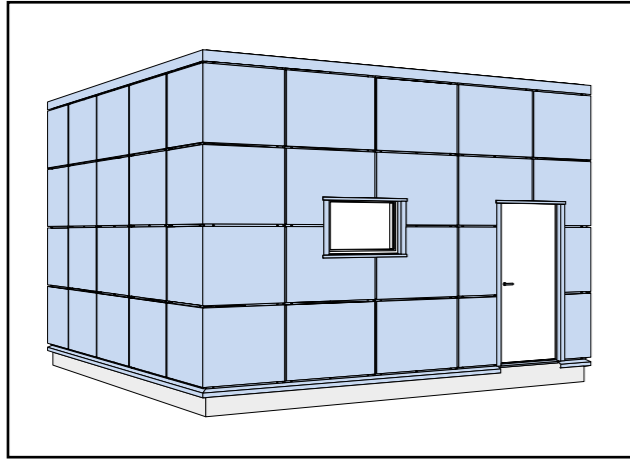

Design

Beroende på hur byggnaden ska utformas kommer fasadkassett Premium eller fasadkassett Classic att passa din byggnad på olika sätt.

Fasadkassett Premium

Fasadkassett Premium är ett elegant och hållbart system för väggbeklädnad. Den kan användas för att klä in hela fasaden, eller bara delar av den. Klickdesignen underlättar installationen och minimerar temperaturspänningen mellan kassetterna. För att förenkla installationen har varje kassett ett eget ID-nummer markerat på installationsritningen såväl som på kassetterna. Kassetterna är utformade med droppvinkel för att förhindra korrugering. Bottenytan är också försedd med stansade hål för att öka ventilationen. När kassetterna är monterade är alla fästen dolda.

Fasadkassett Classic

Fasadkassett Classic är ett mer simpelt system för att skapa en elegant väggyta. När kassetterna är monterade är skruvarnas huvud synliga.

Design

Denna typ av anpassning kan göras med både fasadkassett Premium och fasadkassett Classic.