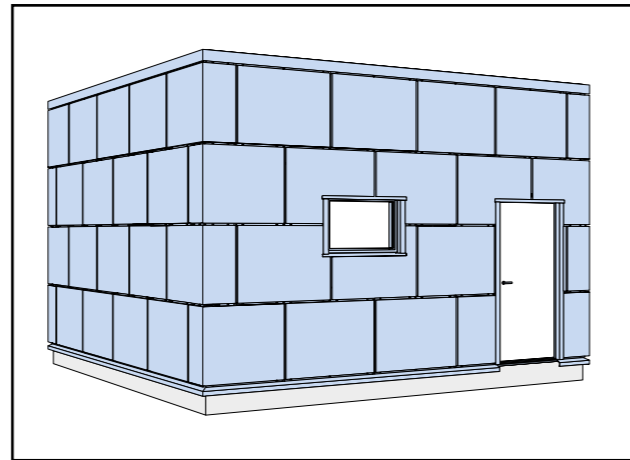

Denna typ av anpassning kan göras med både fasadkassett Premium och fasadkassett Classic.

Denna typ av anpassning kan göras med fasadkassett Classic.