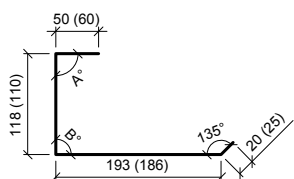

Produktfakta - tillbehör högprofil

KB1 115A(B) Kantbalk

Tjocklek

mm

1,5

2,0

2,5

3,0

	Tj mm	b mm	klb mm
LBA1	1,25	263	310
LBA2	1,25	322	369
LBA3	1,25	560	610
LBA4	1,25	640	690

Längder på samtliga profiler/beslag enligt gällande prislista.