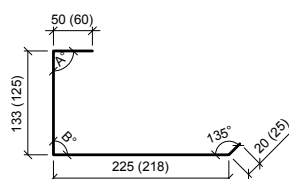

KB1 130A(B) Kantbalk

Tjocklek

mm

1,5

2,0

2,5

3,0