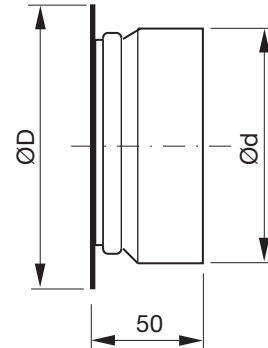

Montageram

VRFM

Beskrivning

Montageram med spår för enhet med fjäderhållare.
Med honanslutning i borte änden.
Monteras i detalj.

Material och ytbehandling

Material

Galvaniserad stålplåt.

Dimensioner

Ød nom	ØD mm	m kg
100	125	0,09
125	150	0,12
160	185	0,16

Beställningsexempel

Produkt	VRFM	100
Dimension Ød		