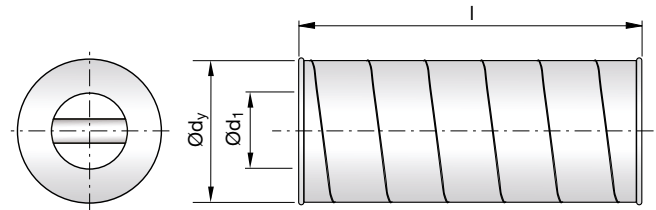

Dimensioner och ljuddata