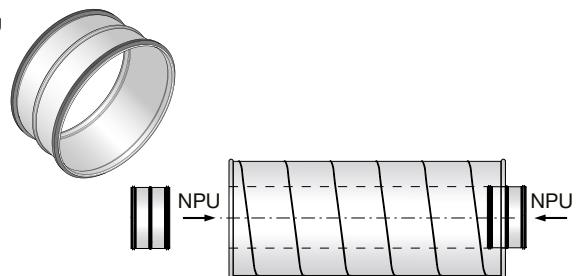

Ød₁ [nom]	l [nom]	Dämpning [dB] för mittfrekvens[Hz]								Ød_y m	
		63	125	250	500	1k	2k	4k	8k	[mm]	[kg]
315	600	4	6	10	16	22	28	27	18	510	18,3
315	900	5	7	16	23	30	38	32	22	510	25,1
315	1200	7	9	23	30	38	47	37	25	510	32,6
400	600	4	5	7	9	13	16	15	13	625	22,5
400	900	5	7	12	16	22	26	20	16	625	32,7
400	1200	6	10	18	23	31	36	25	19	625	41,7
500	900	4	6	9	12	17	20	15	13	735	37,8
500	1200	4	8	13	18	24	28	17	16	735	48,8
630	900	3	6	6	9	13	13	11	10	880	48,0
630	1200	3	8	10	13	18	18	12	12	880	59,3
630	1500	4	10	13	17	23	22	13	13	880	70,4
800	1200	2	4	8	10	13	12	9	8	1030	81,8
800	1500	2	5	11	12	17	15	10	10	1030	100

Storlek 315 levereras med förinstallerade Safe-kopplingar. Storleken 400-800 levereras med lösa NPU-kopplingar.

NPU