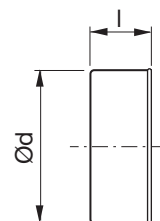

Ändlock

EPF

Dimensioner

Beskrivning

Pressat ändlock, som passar utanpå Safe-detalj.

Har ingen Click-funktion – har inga nockar.

Ød nom	l [mm]	m kg
63	40	0,04
80 *	48	0,07
100 *	48	0,11
125 *	48	0,14
160 *	48	0,17
200 *	46	0,21
250 *	68	0,50
315 *	60	0,67
400 *	91	1,17
500 **	80	1,81
630 **	80	2,54
800 **	100	3,54
1000 **	120	7,30
1250 **	120	11,3

* Med omvikt kant

** Handbyggt utförande

Beställningsexempel

Produkt	EPF	250
Dimension Ød		