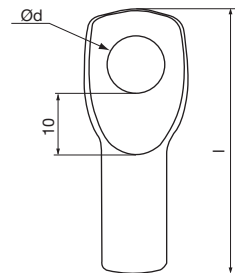

Bladhylsa

EB

Beskrivning

Ytfinish: Elektrozinkpläterad.

Dimensioner

Dim	Längd mm	Ød mm	Material
M8	46	8,5	FZB
M10	51	10,5	FZB
M12	61	12,5	FZB
M8	46	8,5	4404
M10	52	10,5	4404

Max rekommenderad belastning för olika brandklassningar.

Beställningsexempel

Produkt	EB	8
Dimension		