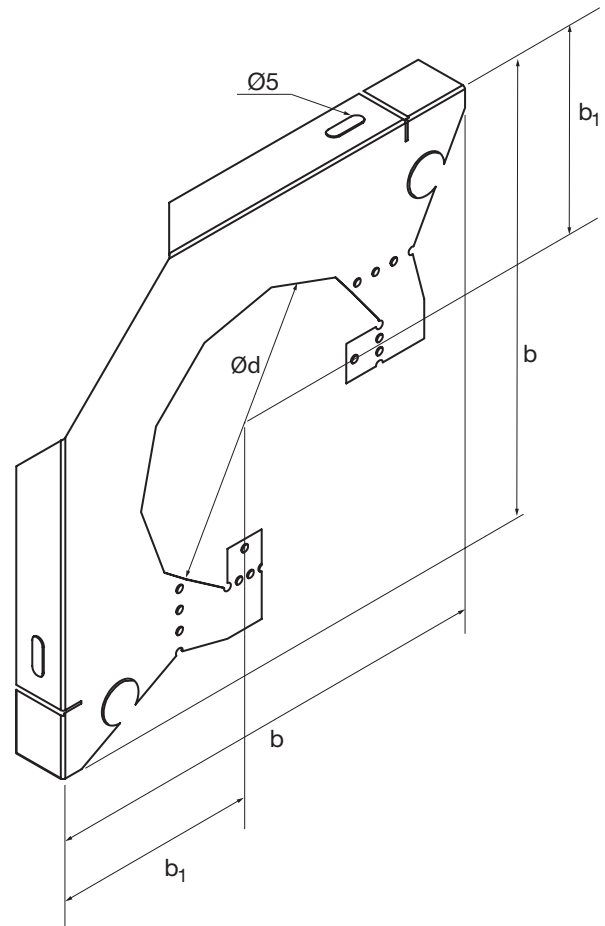

Konsol

CC

**Beskrivning**

Konsol som fästs i tak och vägg med skruv för att hålla uppe skenor, CSR, samt för att montera kanalsystem i.

Dimensioner

Paneldim nom	Ød nom	b ₁ [mm]	b [mm]	m kg
100	100	85	177	0,08
125	100	105	204	0,10
125	125	98	204	0,10
160	100	140	243	0,20
160	125	136	243	0,20
160	160	117	243	0,20

Beställningsexempel

	CC	100	100
Produkt			
Paneldimension			
Dimension Ød			