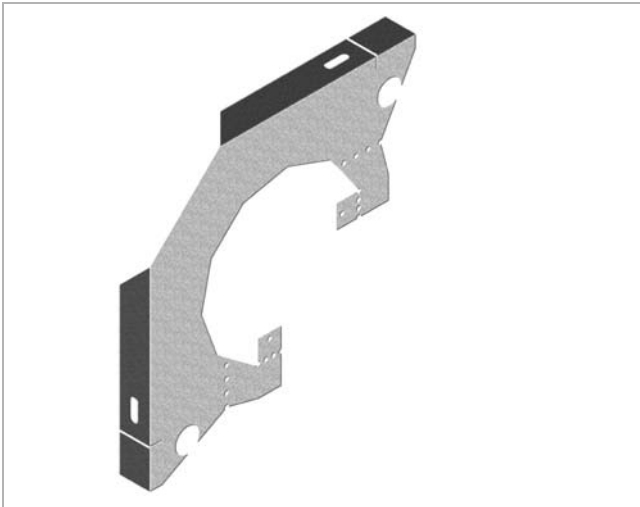

Konsol

CC

**Beskrivning**

Konsol som fästs i tak och vägg med skruv för att hålla uppe skenor, CSR, samt för att montera kanalsystem i.

Dimensioner

Paneldim nom	Ød nom	b ₁ [mm]	b [mm]	m kg
100	100	85	177	0,08
125	100	105	204	0,10
125	125	98	204	0,10
160	100	140	243	0,20
160	125	136	243	0,20
160	160	117	243	0,20

Beställningsexempel

	CC	100	100
Produkt			
Paneldimension			
Dimension Ød			