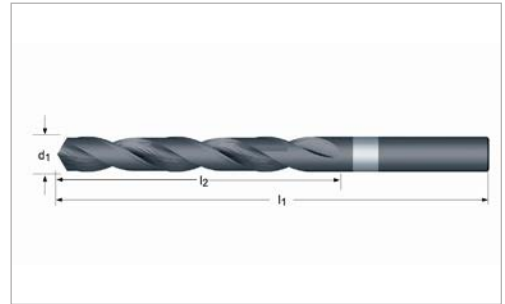

### Snabbstålsborr Dormer

Snabbstålsborr A 100.

Art nr	Benämning	dim	längd
550024	Snabbstålsborr Dormer	5,0	86
550028	Snabbstålsborr Dormer	5,5	93
550030	Snabbstålsborr Dormer	5,6	93
550031	Snabbstålsborr Dormer	5,7	93
550033	Snabbstålsborr Dormer	5,8	93
550034	Snabbstålsborr Dormer	6,0	93
550035	Snabbstålsborr Dormer	6,5	101
550036	Snabbstålsborr Dormer	6,8	109
550037	Snabbstålsborr Dormer	7,0	109
550039	Snabbstålsborr Dormer	8,0	117
550040	Snabbstålsborr Dormer	8,5	117
550041	Snabbstålsborr Dormer	9,0	125
550042	Snabbstålsborr Dormer	9,5	125
550043	Snabbstålsborr Dormer	10,0	133
550044	Snabbstålsborr Dormer	10,5	133
550046	Snabbstålsborr Dormer	11,5	142
550047	Snabbstålsborr Dormer	12,0	151

### Vippbultsborr Dormer

Vippbultsborr A 170 med 13 mm cylindriskt skaft.

Art nr	Benämning	dim	längd
550075	Vippbultsborr Dormer	22	158