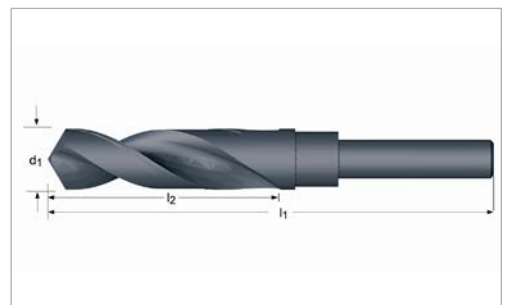

### Bitsborr

Snabbstålsborr med 1/4" fäste.

Art nr	Benämning	dim	längd
701176	Bitsborr	3,3	47
701177	Bitsborr	4,1	53
701178	Bitsborr	5,0	59
715064	Bitsborr	6,0	59
715065	Bitsborr	8,0	59

### Vippbultsborr Dormer

Vippbultsborr A 170 med 13 mm cylindriskt skaft.

Art nr	Benämning	dim	längd
550075	Vippbultsborr Dormer	22	158