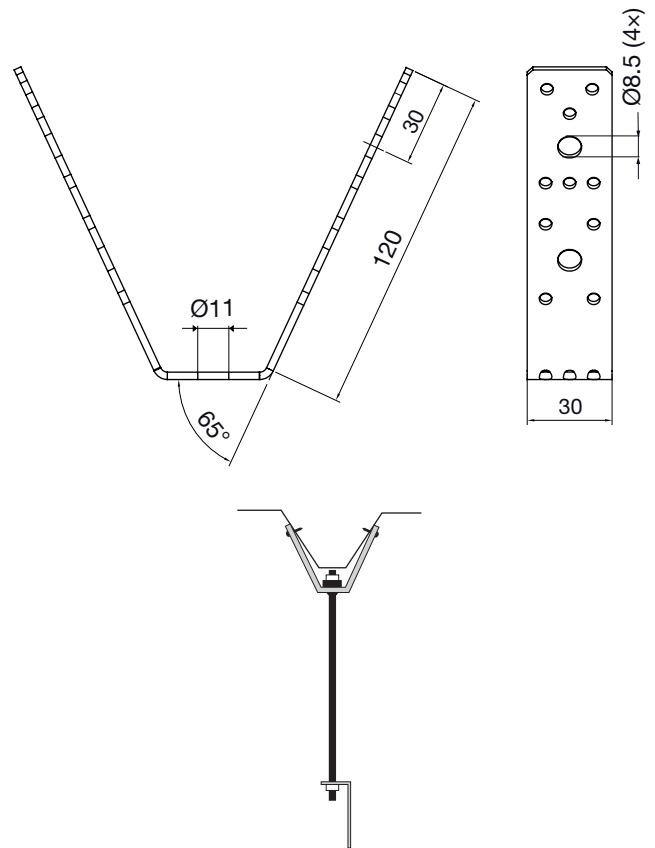

Beslag

WCV

Beskrivning

Plåttakfäste.
Med gänganslutning.
Möjliggör fastsättning mot trapetsformade tak.

Material 30 x 2,5 mm.
Ytfinish: FFZV.

Dimensioner

Beställningsexempel

Produkt **WCV**