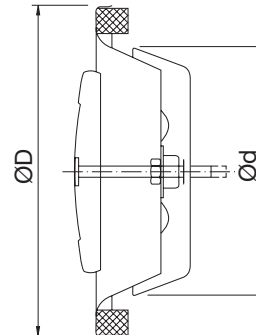

Kontrollventil - frånluft

KU

Beskrivning

Frånluftsventil.
Designad för vägg eller takmontage
Bajonettinfästning som passar till ramarna VRGU eller VRGM.

Underhåll

De synliga delarna kan torkas av med en fuktig trasa.

Material och ytbehandling

Material

Lackerad, galvaniserad stålplåt.

Färg

Vit RAL 9003*, glans 30, motsvarande NCS S 0500 N.

Dimensioner

Ød nom	ØD [mm]	m kg
80	111	0,13
100	131	0,19
125	161	0,27
160	204	0,38
200	244	0,58

Tekniska data

För tekniska data, gå till [LindQST](#)

Beställningsexempel

Produkt	KU	125
Dimension Ød		