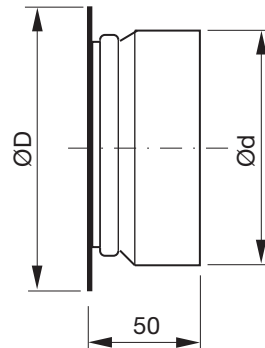

## Beskrivning

Montageram med spår för enhet med fjäderhållare.  
Med honanslutning i borte änden.  
Monteras i detalj.

## Dimensioner

Ød nom	ØD [mm]	m kg
100	125	0,09
125	150	0,12
160	185	0,16

## Beställningsexempel

	<b>VRFM</b>	<b>100</b>
Produkt		
Dimension Ød		