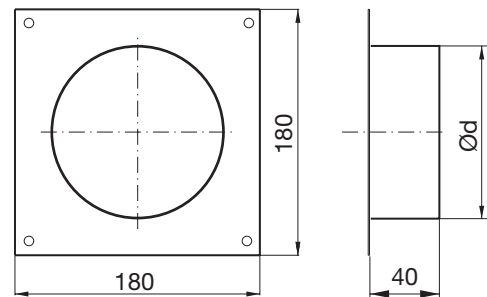

Ingjutningsprogram - Väggestos

TVIL

Beskrivning

Med muffmått.

Dimensioner

Ød nom	m kg
100	0,15
125	0,20

Beställningsexempel

Produkt	TVIL	100
Dimension Ød		