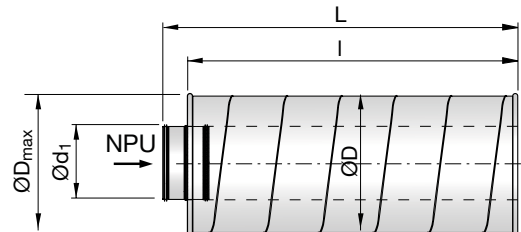

Exempel: SLKNU 200 - 900 - 50

Ljuddämpande frånluftsdon

SLKNU

Dimensioner och ljuddata

Dimensioner och ljuddata för ljuddämpare med 50 mm isolering.

 $\varnothing \leq 315$

Storlekarna ≤ 315 levereras med förmonterade Safeanslutningar.

 $\varnothing \geq 400$

Storleken ≥ 400 levereras med lösa NPU-anslutningar.

\varnothing_{d1} [nom]	l [nom]	Statisk insatsdämpning / oktavband (dB)								$\varnothing_{D_{max}}$ [mm]	$\varnothing D$ [mm]	l mm	L [mm]	m kg
		63	125	250	500	1k	2k	4k	8k					
100	300	24	18	16	19	23	26	20	11	205	200	412	452	2,32
100	600	26	19	21	29	38	50	34	17	205	200	712	752	4,27
100	900	27	20	25	39	52	51	48	23	205	200	1012	1052	5,51
100	1200	28	21	29	50	52	51	50	29	205	200	1312	1352	6,94
125	300	22	16	15	17	17	20	15	10	229	224	415	455	2,69
125	600	23	17	15	27	31	40	22	14	229	224	715	755	4,59
125	900	24	18	21	37	46	50	30	17	229	224	1015	1055	6,56
125	1200	25	19	24	47	51	50	38	21	229	224	1315	1355	8,00
160	300	19	14	11	13	13	15	8	8	266	260	420	460	2,99
160	600	20	15	14	22	28	29	14	11	266	260	720	760	5,57
160	900	20	16	17	31	43	43	20	15	266	260	1020	1060	7,87
160	1200	20	17	20	40	51	50	26	19	266	260	1320	1360	9,82
200	300	17	12	10	10	11	11	5	5	306	300	410	450	4,03
200	600	18	13	12	18	22	23	9	8	306	300	710	750	6,82
200	900	18	14	13	26	33	34	13	10	306	300	1010	1050	9,66
200	1200	19	15	15	33	44	45	18	13	306	300	1310	1350	11,9
250	600	17	11	11	14	17	16	8	6	362	355	693	753	8,43
250	900	17	13	12	21	26	23	10	8	362	355	993	1053	11,6
250	1200	18	14	13	27	35	30	12	10	362	355	1293	1353	14,9
315	600	12	9	9	12	14	9	4	5	427	415	701	761	10,9
315	900	13	10	10	17	22	12	6	7	427	415	1001	1061	15,3
315	1200	13	10	11	23	30	16	7	9	427	415	1301	1361	20,2
400	600	10	8	6	7	8	4	4	4	508	500	655	735	18,9
400	900	11	8	7	11	13	7	5	6	508	500	955	1035	24,3
400	1200	11	9	9	15	19	10	7	8	508	500	1255	1335	26,7