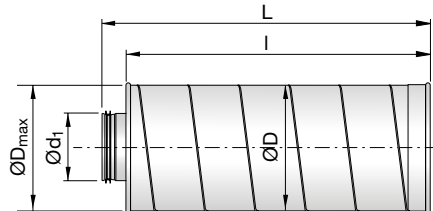

 $\varnothing \geq 400$

Storleken ≥ 400 levereras med lösa NPU-anslutningar.

\varnothing_{d1} [nom]	l [nom]	Statisk insatsdämpning / oktavband (dB)								$\varnothing_{D_{max}}$ [mm]	$\varnothing D$ [mm]	l mm	L [mm]	m kg
		63	125	250	500	1k	2k	4k	8k					
100	300	24	18	16	19	23	26	20	11	205	200	412	452	2,32
100	600	26	19	21	29	38	50	34	17	205	200	712	752	4,27
100	900	27	20	25	39	52	51	48	23	205	200	1012	1052	5,51
100	1200	28	21	29	50	52	51	50	29	205	200	1312	1352	6,94
125	300	22	16	15	17	17	20	15	10	229	224	415	455	2,69
125	600	23	17	15	27	31	40	22	14	229	224	715	755	4,59
125	900	24	18	21	37	46	50	30	17	229	224	1015	1055	6,56
125	1200	25	19	24	47	51	50	38	21	229	224	1315	1355	8,00
160	300	19	14	11	13	13	15	8	8	266	260	420	460	2,99
160	600	20	15	14	22	28	29	14	11	266	260	720	760	5,57
160	900	20	16	17	31	43	43	20	15	266	260	1020	1060	7,87
160	1200	20	17	20	40	51	50	26	19	266	260	1320	1360	9,82
200	300	17	12	10	10	11	11	5	5	306	300	410	450	4,03
200	600	18	13	12	18	22	23	9	8	306	300	710	750	6,82
200	900	18	14	13	26	33	34	13	10	306	300	1010	1050	9,66
200	1200	19	15	15	33	44	45	18	13	306	300	1310	1350	11,9
250	600	17	11	11	14	17	16	8	6	362	355	693	753	8,43
250	900	17	13	12	21	26	23	10	8	362	355	993	1053	11,6
250	1200	18	14	13	27	35	30	12	10	362	355	1293	1353	14,9
315	600	12	9	9	12	14	9	4	5	427	415	701	761	10,9
315	900	13	10	10	17	22	12	6	7	427	415	1001	1061	15,3
315	1200	13	10	11	23	30	16	7	9	427	415	1301	1361	20,2
400	600	10	8	6	7	8	4	4	4	508	500	655	735	18,9
400	900	11	8	7	11	13	7	5	6	508	500	955	1035	24,3
400	1200	11	9	9	15	19	10	7	8	508	500	1255	1335	26,7

Ljuddämpande frånluftsdon

SLKNU

Dimensioner och ljuddata

Dimensioner och ljuddata för ljuddämpare med 100 mm isolering.

 $\varnothing \leq 315$ Storlekarna ≤ 315 levereras med förmonterade Safeanslutningar. $\varnothing \geq 400$ Storleken ≥ 400 levereras med lösa NPU-anslutningar.