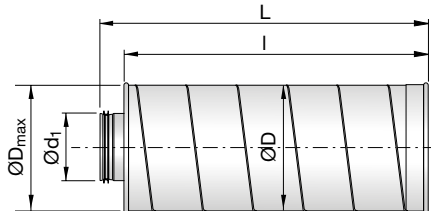

Exempel: SLKNU 200 - 900 - 50

Ljuddämpande frånluftsdon

SLKNU

Dimensioner och ljuddata

Dimensioner och ljuddata för ljuddämpare med 50 mm isolering.

 $\varnothing \leq 315$

Storlekarna ≤ 315 levereras med förmonterade Safeanslutningar.

 $\varnothing \geq 400$

Storleken ≥ 400 levereras med lösa NPU-anslutningar.

\varnothing_{d1} [nom]	l [nom]	Statisk insatsdämpning / oktavband (dB)								$\varnothing_{D_{max}}$ [mm]	$\varnothing D$ [mm]	l mm	L [mm]	m kg
		63	125	250	500	1k	2k	4k	8k					
100	300	24	18	16	19	23	26	20	11	205	200	412	452	2,32
100	600	26	19	21	29	38	50	34	17	205	200	712	752	4,27
100	900	27	20	25	39	52	51	48	23	205	200	1012	1052	5,51
100	1200	28	21	29	50	52	51	50	29	205	200	1312	1352	6,94
125	300	22	16	15	17	17	20	15	10	229	224	415	455	2,69
125	600	23	17	15	27	31	40	22	14	229	224	715	755	4,59
125	900	24	18	21	37	46	50	30	17	229	224	1015	1055	6,56
125	1200	25	19	24	47	51	50	38	21	229	224	1315	1355	8,00
160	300	19	14	11	13	13	15	8	8	266	260	420	460	2,99
160	600	20	15	14	22	28	29	14	11	266	260	720	760	5,57
160	900	20	16	17	31	43	43	20	15	266	260	1020	1060	7,87
160	1200	20	17	20	40	51	50	26	19	266	260	1320	1360	9,82
200	300	17	12	10	10	11	11	5	5	306	300	410	450	4,03
200	600	18	13	12	18	22	23	9	8	306	300	710	750	6,82
200	900	18	14	13	26	33	34	13	10	306	300	1010	1050	9,66
200	1200	19	15	15	33	44	45	18	13	306	300	1310	1350	11,9
250	600	17	11	11	14	17	16	8	6	362	355	693	753	8,43
250	900	17	13	12	21	26	23	10	8	362	355	993	1053	11,6
250	1200	18	14	13	27	35	30	12	10	362	355	1293	1353	14,9
315	600	12	9	9	12	14	9	4	5	427	415	701	761	10,9
315	900	13	10	10	17	22	12	6	7	427	415	1001	1061	15,3
315	1200	13	10	11	23	30	16	7	9	427	415	1301	1361	20,2
400	600	10	8	6	7	8	4	4	4	508	500	655	735	18,9
400	900	11	8	7	11	13	7	5	6	508	500	955	1035	24,3
400	1200	11	9	9	15	19	10	7	8	508	500	1255	1335	26,7