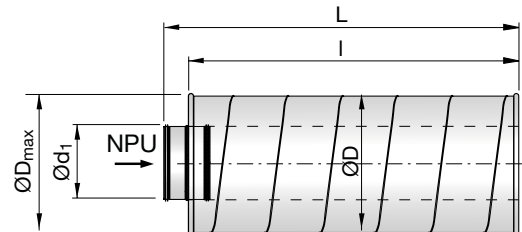

$\varnothing \geq 400$

Storleken ≥ 400 levereras med lösa NPU-anslutningar.