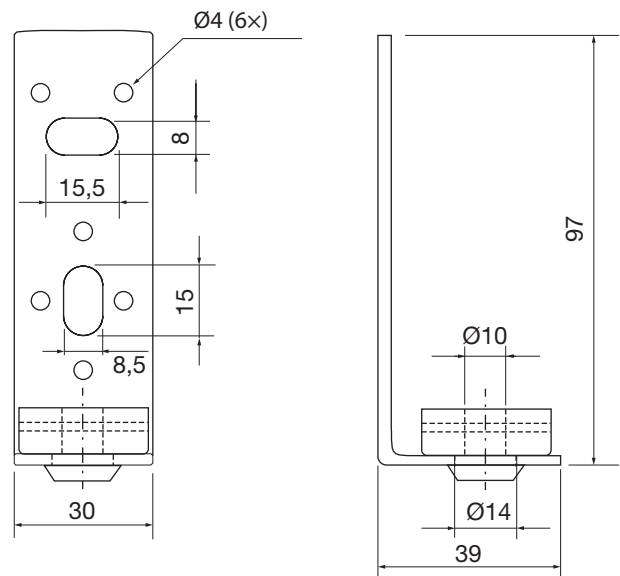

L upphängningsbeslag

WCLGM

Dimensioner

Beskrivning

L-format upphängningsbeslag med stötdämpare av gummi

För upphängning av ventilationskanaler.
Enkel höjdjustering med hjälp av trådpendlar och sexkantsmuttrar. Fästs med blindnitar eller självborrande skruvar.
Gummidämpare som förhindrar vibrationsöverföring.

Material: Galvaniserat stål
Tjocklek: 2 mm

Beställningsexempel

Produkt **WCLGM**

Tekniska data

Installation	Ventilationssystem					Rökkontrollsystem
	R0 ingen brandk- lass	R15	R30	R45	R60	
Typ	kg	kg	kg	kg	kg	600 °C 120 min kg
WCLGM	80	-	-	-	-	-