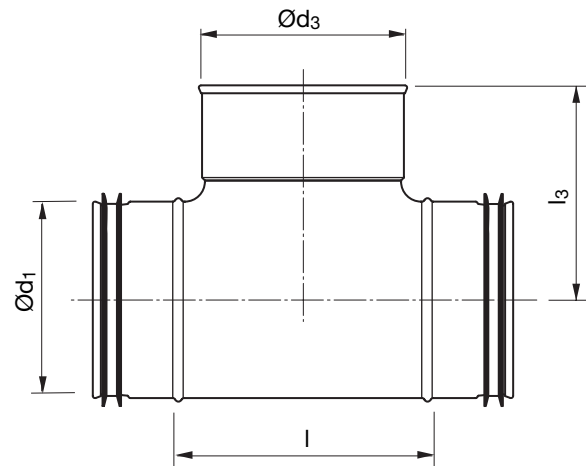

T-rör

TCPMU

Beskrivning

Centriskt T-rör med kort bygglängd och muffmått.

Dimensioner

$\varnothing d_1$ nom	$\varnothing d_3$ nom	l [mm]	l_3 [mm]	m kg
100	100	130	100	0,31
125	100	130	113	0,32
125	125	165	121	0,43
160	100	130	128	0,46
160	125	165	137	0,53
160	160	209	141	0,63

Beställningsexempel

Produkt	TCPMU	125	100
Dimension $\varnothing d_1$			
Dimension $\varnothing d_3$			