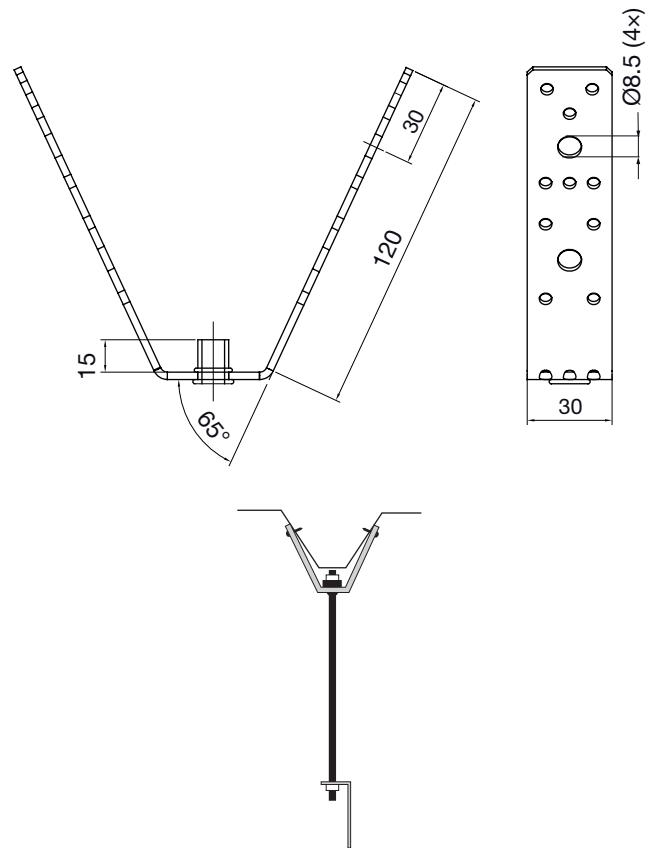

Beslag

WCVN

**Beskrivning**

Fäste för plåttak med mutter M8.

Gänganslutning.

Tillåter infästning mot trapetstak.

Material 25 × 2,5 mm.

Ytfinish: FFZV

Dimensioner**Beställningsexempel**

Produkt **WCVN**