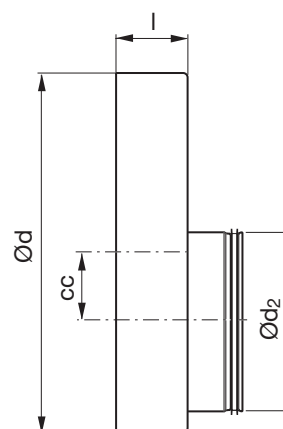

Reduktion

RFU

Beskrivning

Kort, excentrisk reduktion med muffmått för att uppnå extremt kort bygglängd.

Ød passar utanpå detalj.

Dimensioner

Ød nom	Ød ₂ nom	cc [mm]	l [mm]	m kg
400 *	200	90	80	1,33
400 *	250	65	80	1,44
400 *	315	33	80	1,42
500	250	115	80	2,09
500	315	83	80	2,06
500	400	40	80	2,03
630	315	148	80	2,79
630	400	105	80	2,76
630	500	55	80	2,72
800	400	190	100	3,76
800	500	140	100	3,72
800	630	75	100	3,44
1000	500	240	100	7,34
1000	630	175	100	6,99
1000	800	90	100	6,04
1250	630	300	120	11,0
1250	800	215	120	10,0
1250	1000	115	120	8,86

* Med omvikt kant

Beställningsexempel

Produkt	RFU	630	315
Dimension Ød			
Dimension Ød ₂			