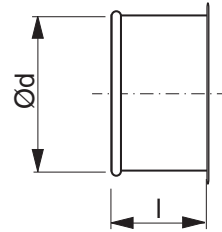

Ändlock

EPTR

Beskrivning

Ändlock.

Dimensioner

Ød nom	t mm	l mm	m kg
80	0,7	56	0,30
100	0,7	56	0,40
125	0,7	56	0,40
140	0,7	56	0,40
150	0,7	56	0,50
160	0,7	56	0,60
180	0,7	52	0,60
200	0,7	52	0,80
224	0,7	52	0,80
250	0,7	52	0,80
300	0,9	46	0,90
315	0,9	46	1,00
350	0,9	46	1,00
400	0,9	46	1,40
450	0,9	46	1,60
500	0,9	46	1,80
560 *	0,9	70	5,40
600 *	0,9	70	6,10
630 *	0,9	70	6,30
710 *	0,9	90	7,80
800 *	0,9	90	9,00
900 *	0,9	90	10,7

* Försedd med fläns FL.

Beställningsexempel

Produkt	EPTR	315
Dimension Ød		