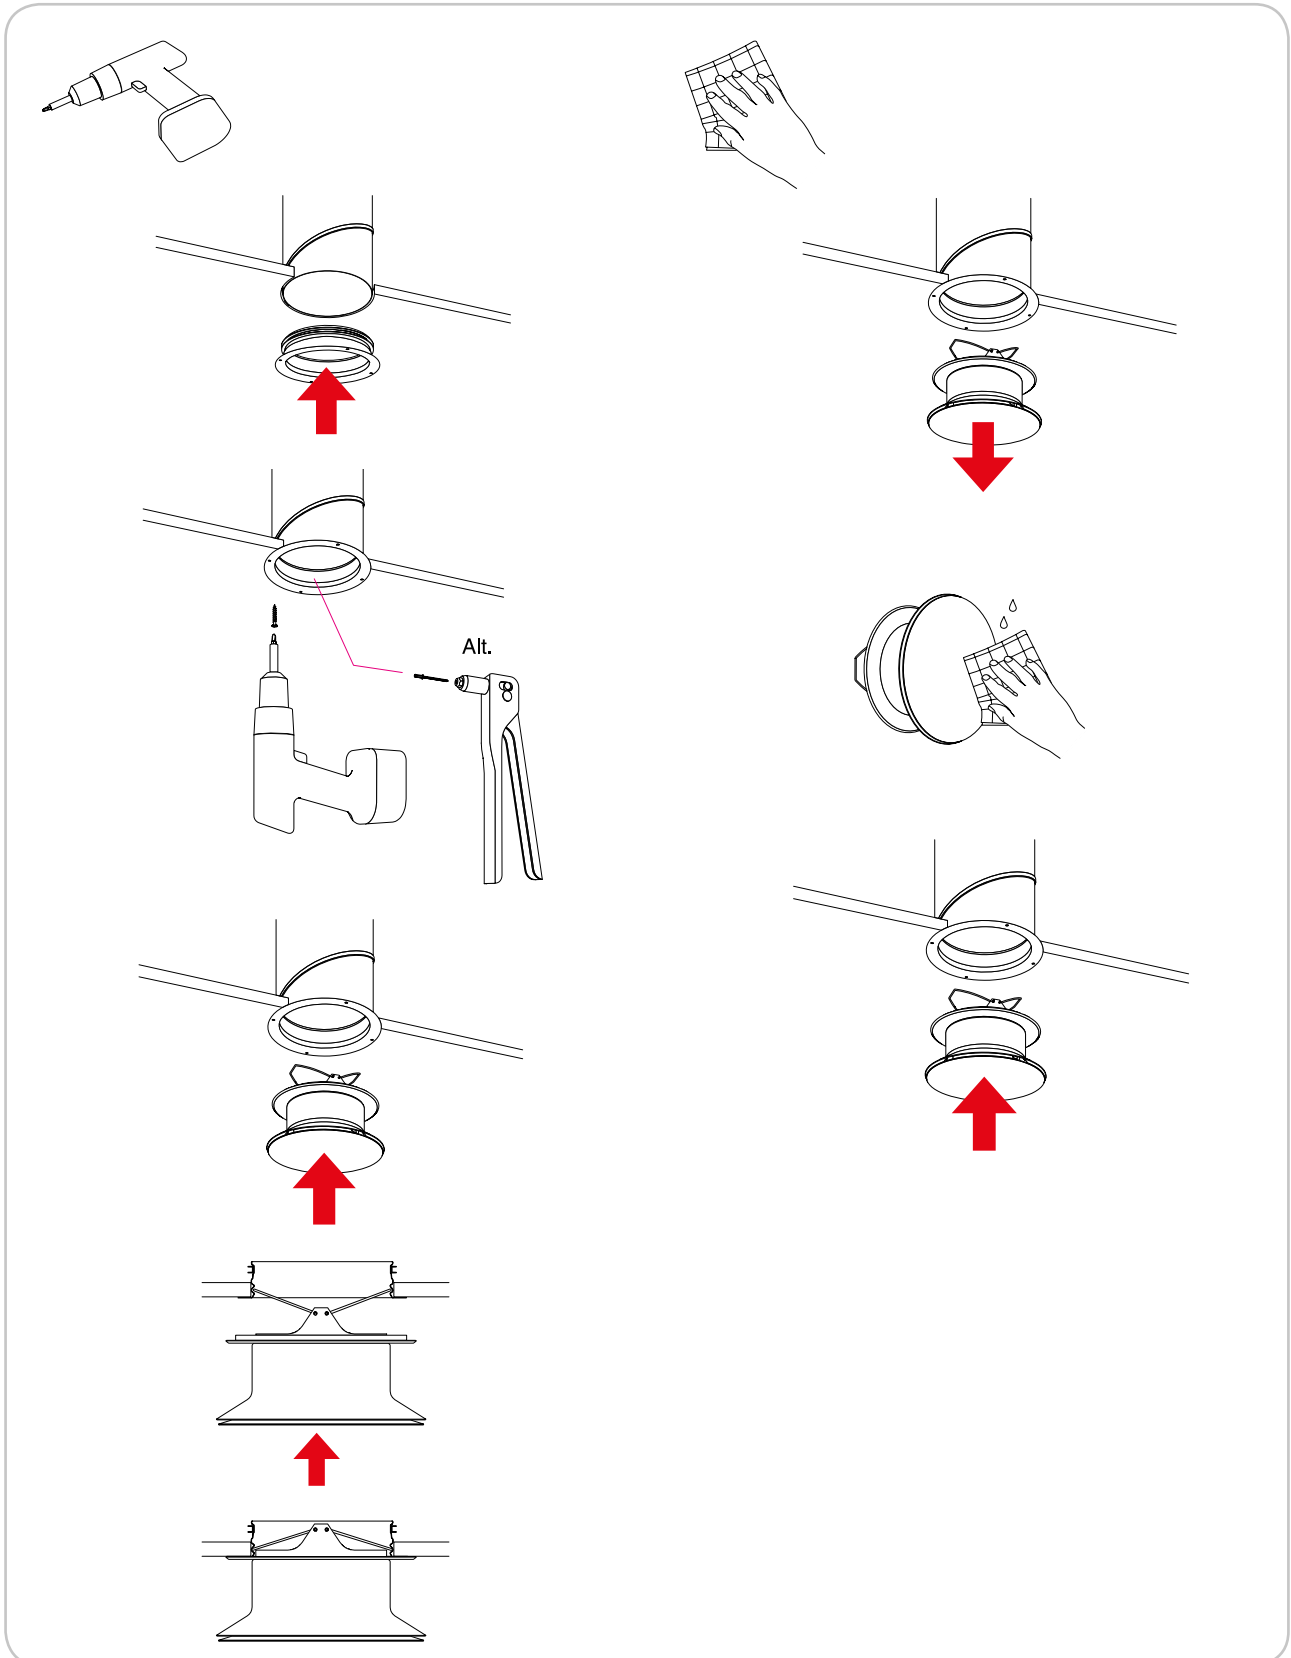

Tilluftsdon

VTTB

Tilluftsdon

VTTB

Ø mm	Monterad i	Inställning a [mm]									
		a	4	5	6	7	8	10	12	16	
100	Kanal	k	1,29	1,43	1,82	2,01	2,34	2,98	3,46	4,34	
		a	4	5	6	7	8	10	12	16	
125	Kanal	k	1,54	1,98	2,28	2,71	3,20	3,90	4,52	5,85	
		a	5	6	7	8	10	12	16	20	
160	Kanal	k	2,60	3,23	3,71	3,94	5,03	5,83	7,33	8,40	
		a	5	6	7	8	10	12	16	20	