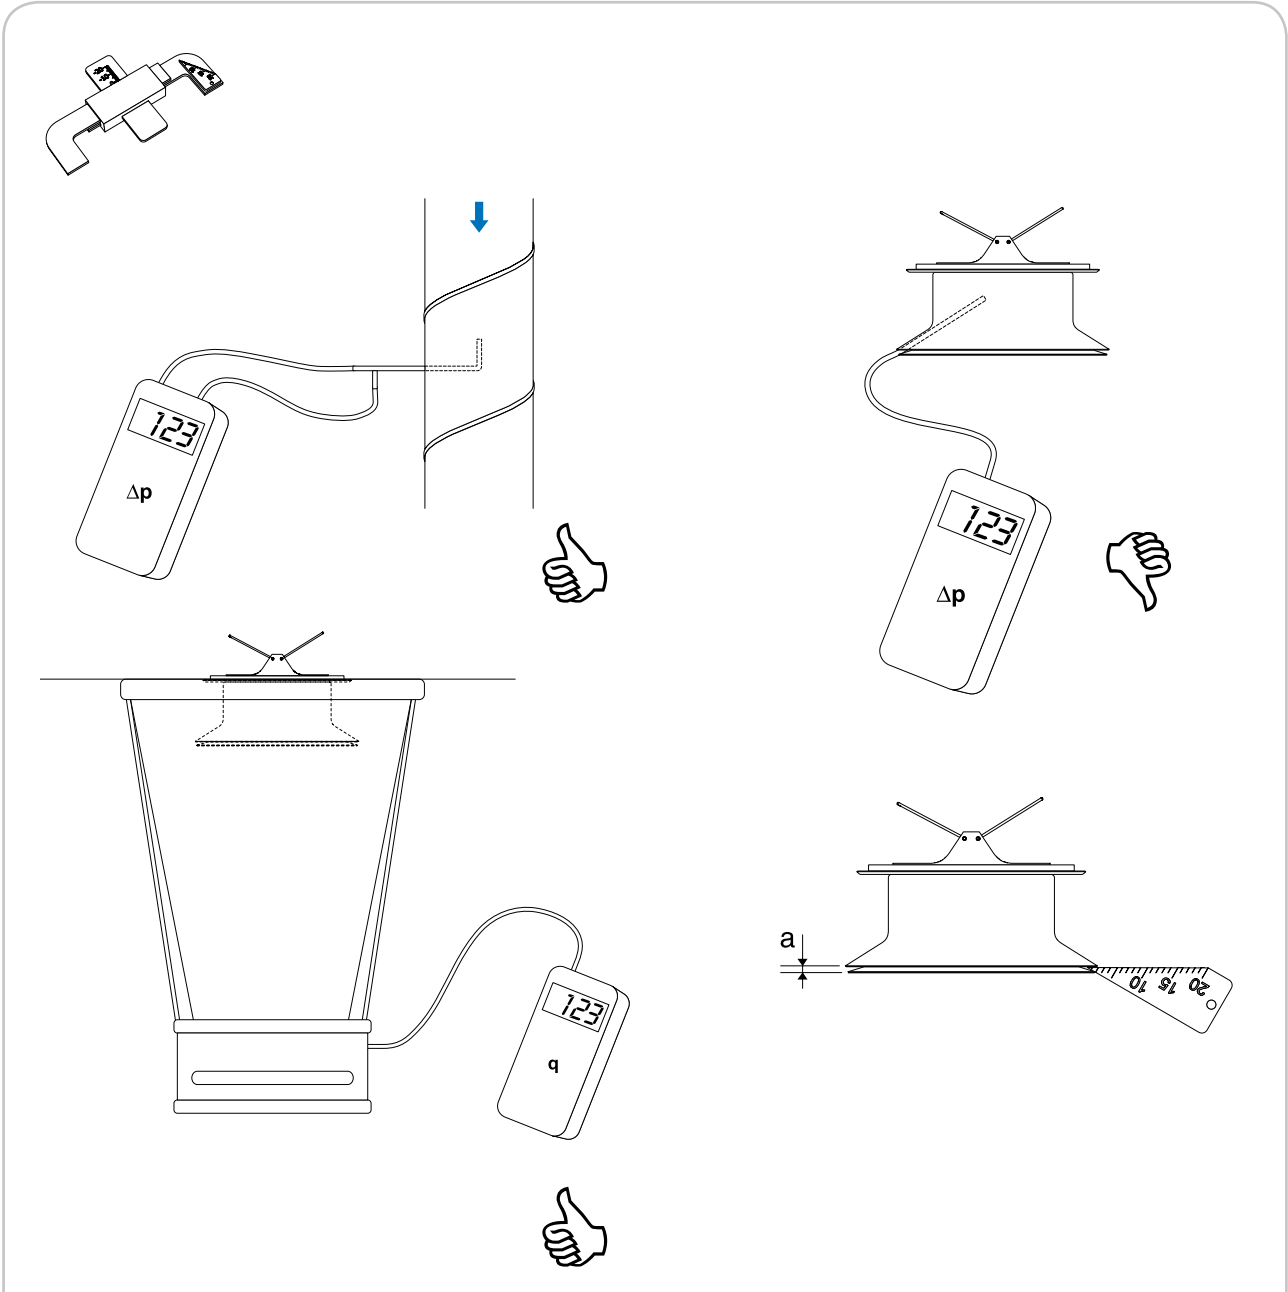

Tilluftsdon

VTTB

Tilluftsdon

VTTB

Ø mm	Monterad i	Inställning a [mm]									
		a	4	5	6	7	8	10	12	16	
100	Kanal	k	1,29	1,43	1,82	2,01	2,34	2,98	3,46	4,34	
		a	4	5	6	7	8	10	12	16	
125	Kanal	k	1,54	1,98	2,28	2,71	3,20	3,90	4,52	5,85	
		a	5	6	7	8	10	12	16	20	
160	Kanal	k	2,60	3,23	3,71	3,94	5,03	5,83	7,33	8,40	
		a	5	6	7	8	10	12	16	20	