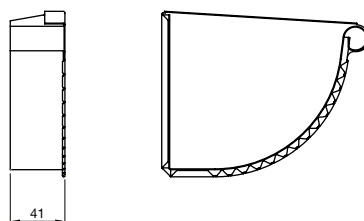

KVGV/KVGH Kvartsrund rännavel

Mått

130