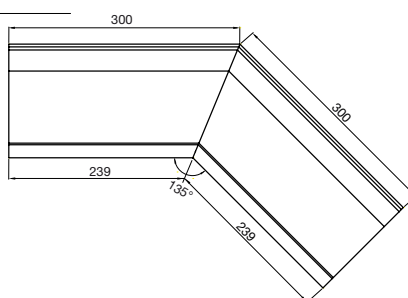

130/75 75

KVGV/KVGH Kvartsrund rännavel

Mått

130

Tekniska fakta

Ränna med tillbehör

KVVI Kvartsrund inre rännvinkel

Mått

130

KVYV Kvartsrund yttre rännvinkel

Mått

130

KVVI Kvartsrund inre rännvinkel 135°

Mått

130

KVYV Kvartsrund yttre rännvinkel 135°