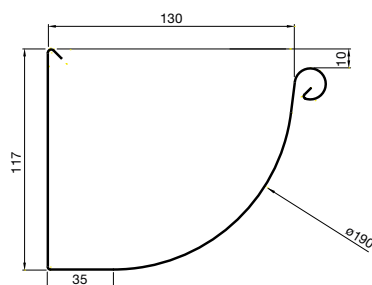

Mått	Area*	Area**
	mm ²	mm ²
130	13 269	11 969

* Tvärsnittsarea

** Vattenbärande area (10 mm nedre framkant)

KVSK Kvartsrund rännskarv

Mått

130

KVK07 Kvartsrund krok, kort

Mått