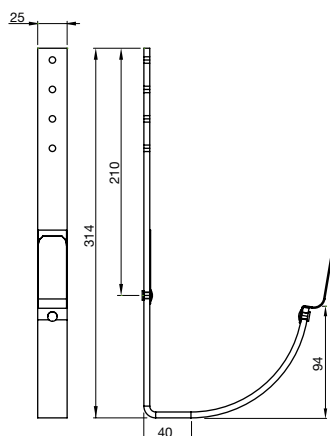

KVK21 kvartsrund krok, lång

Mått

130