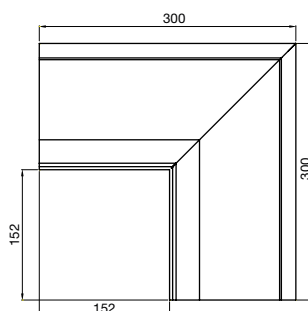

KVYV Kvartsrund yttre rännvinkel

Mått

130