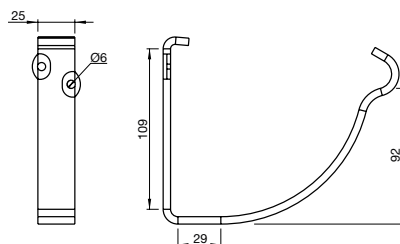

Mått	Area*	Area**
	mm ²	mm ²
130	13 269	11 969

* Tvärsnittsarea

** Vattenbärande area (10 mm nedre framkant)

KVSK Kvartsrund rännskarv

Mått

130

KVK07 Kvartsrund krok, kort

Mått

130

KVK21 kvartsrund krok, lång

Mått

130

Tekniska fakta

Ränna med tillbehör

KVFK Kvartsrund krok, kort

Mått

130

KVOK Kvartsrund omvinkningskupa

Mått

130

KVTP Kvartsrund omvinkningskupa

Mått

D/d H
mm

130/87 88