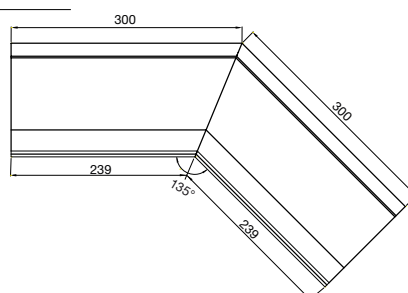

KVYV Kvartsrund yttre rännvinkel 135°

Mått

130