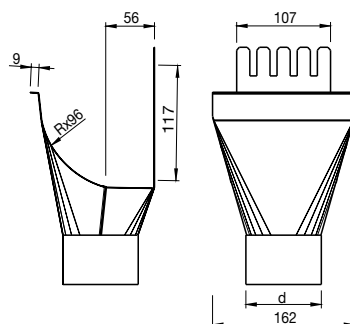

Mått	Area*	Area**
	mm ²	mm ²
130	13 269	11 969

* Tvärsnittsarea

** Vattenbärande area (10 mm nedre framkant)

KVSK Kvartsrund rännskarv

Mått

130

KVK07 Kvartsrund krok, kort

Mått

130

KVK21 kvartsrund krok, lång

Mått

130

Tekniska fakta

Ränna med tillbehör

KVFK Kvartsrund krok, kort

Mått

130

KVOK Kvartsrund omvinkningskupa

Mått

130

KVTP Kvartsrund omvinkningskupa

Mått

D/d H
mm

130/87 88

130/75 75

KVGV/KVGH Kvartsrund rännavel

Mått

130

Tekniska fakta

Ränna med tillbehör

KVVI Kvartsrund inre rännvinkel

Mått