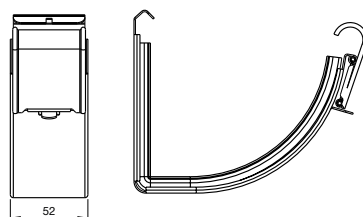

Mått	Area*	Area**
	mm ²	mm ²
130	13 269	11 969

* Tvärsnittsarea

** Vattenbärande area (10 mm nedre framkant)

KVSK Kvartsrund rännskarv

Mått

130

KVK07 Kvartsrund krok, kort

Mått

130

KVOK Kvartsrund omvinkningskupa

Mått

130

KVTP Kvartsrund omvinkningskupa

Mått

D/d H
mm

130/87 88