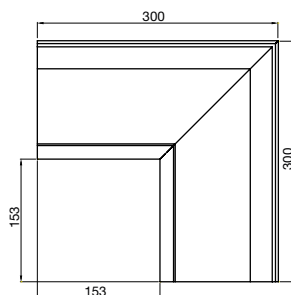

Tekniska fakta

Ränna med tillbehör

KVVI Kvartsrund inre rännvinkel

Mått

130