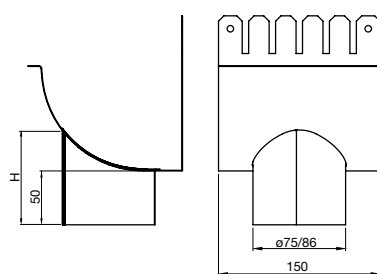

130

KVOK Kvartsrund omvinkningskupa

Mått

130

KVTP Kvartsrund omvinkningskupa

Mått

D/d H
mm

130/87 88

130/75 75

KVGV/KVGH Kvartsrund rännavel

Mått

130

Tekniska fakta

Ränna med tillbehör

KVVI Kvartsrund inre rännvinkel

Mått