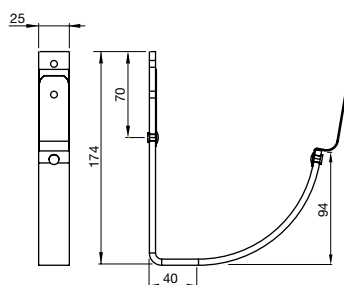

KVK07 Kvartsrund krok, kort

Mått

130