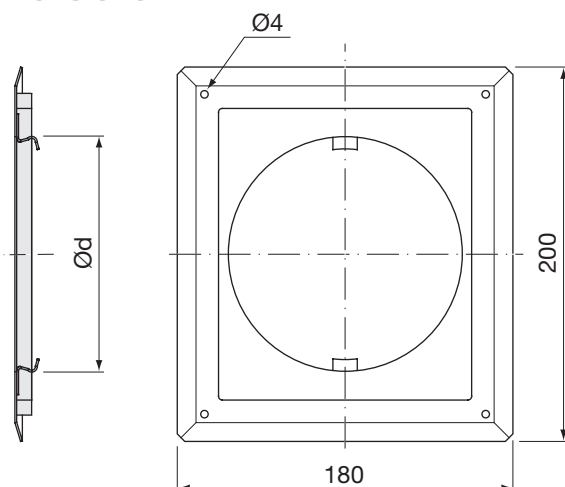

Täckram

VRR

Beskrivning

Täckram med spår för ventil med fjäderhållare. Används där äldre ventiltypers ersätts av.

Tilluftdon

- WTK
- VTTB

Frånluftdon

- KVB
- KVG Ø 100-160

Täcklock

- TLO

Underhåll

De synliga delarna kan torkas av med en fuktig trasa.

Dimensioner

Ød nom	m kg
100	0,23
125	0,20

Beställningsexempel

	VRR	125	9003
Produkt			
Dimension Ød ₁			
Färg			