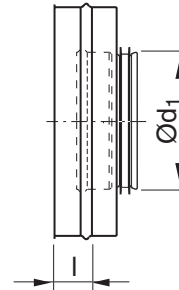

Ändlock, isol

ESUI

**Beskrivning**

Ändlock som passar i en kanal.

Dimensioner**25 mm isolering**

Ød ₁ nom	l mm	m kg
100	25	0,40
125	25	0,50
150	25	0,60
160	25	0,70
200	25	1,00
250	25	1,50
300	25	2,10
315	25	2,20
355	25	2,60
400	25	3,20
450	25	3,80
500	25	4,20

50 mm isolering

Ød ₁ nom	l mm	m kg
100	50	0,60
125	50	0,70
150	50	1,00
160	50	1,10
200	50	1,30
250	50	2,10
300	50	2,30
315	50	2,60
355	50	3,30
400	50	3,50
450	50	4,50
500	50	4,90

Beställningsexempel

Produkt	ESUI	250	25
Dimension Ød ₁			
Isolering 25/50			