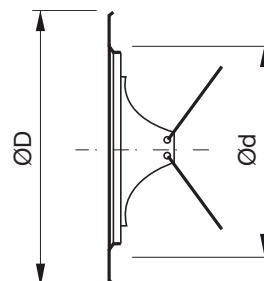

Täcklock

TLO

**Beskrivning**

Täcklock eller inspektionslucka.
Avsedd för montering i vägg eller innertak.
Fjäderhållare för montering i monterageram VRFU, VRFM
eller täckram VRR.

Underhåll

De synliga delarna kan torkas av med en fuktig trasa.

Dimensioner

Ød nom	ØD [mm]	m kg
100	140	0,13
125	170	0,20
160	200	0,28

Beställningsexempel

	TLO	100	9003
Produkt			
Dimension Ød ₁			
Färg			

Material och ytbehandling**Material**

Lackerad, galvaniserad stålplåt.