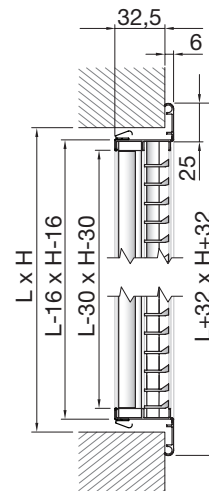

## Dimensioner

| L x H<br>mm | Fri area<br>m <sup>2</sup> | Vikt<br>kg |
|-------------|----------------------------|------------|
| 800 x 100   | 0,046                      | 1,00       |
| 1000 x 100  | 0,066                      | 1,40       |
| 1200 x 100  | 0,078                      | 1,60       |
| 1400 x 100  | 0,092                      | 1,90       |

## Beställningsexempe

|                |                 |            |            |             |
|----------------|-----------------|------------|------------|-------------|
| <b>Produkt</b> | <b>AL21CN-M</b> | <b>aaa</b> | <b>bbb</b> | <b>cccc</b> |
| Typ            |                 |            |            |             |
| L - Mått       |                 |            |            |             |
| H - Mått       |                 |            |            |             |

## Dimensioner

| L x H<br>mm | Fri area<br>m <sup>2</sup> | Vikt<br>kg |
|-------------|----------------------------|------------|
| 800 x 100   | 0,048                      | 1,00       |
| 1000 x 100  | 0,060                      | 1,40       |
| 1200 x 100  | 0,073                      | 1,60       |
| 1400 x 100  | 0,085                      | 1,90       |