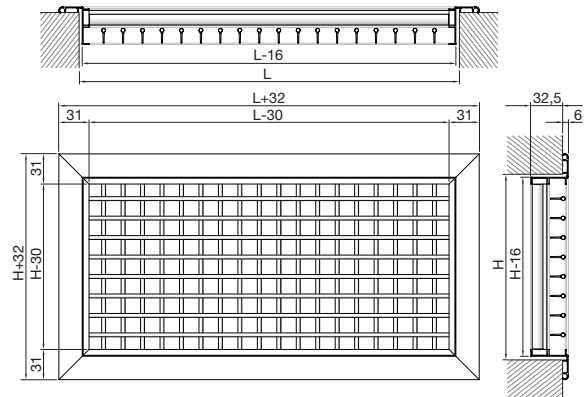

## Dimensioner

| L x H<br>mm | Fri area<br>m <sup>2</sup> | Vikt<br>kg |
|-------------|----------------------------|------------|
| 800 x 100   | 0,046                      | 1,00       |
| 1000 x 100  | 0,066                      | 1,40       |
| 1200 x 100  | 0,078                      | 1,60       |
| 1400 x 100  | 0,092                      | 1,90       |