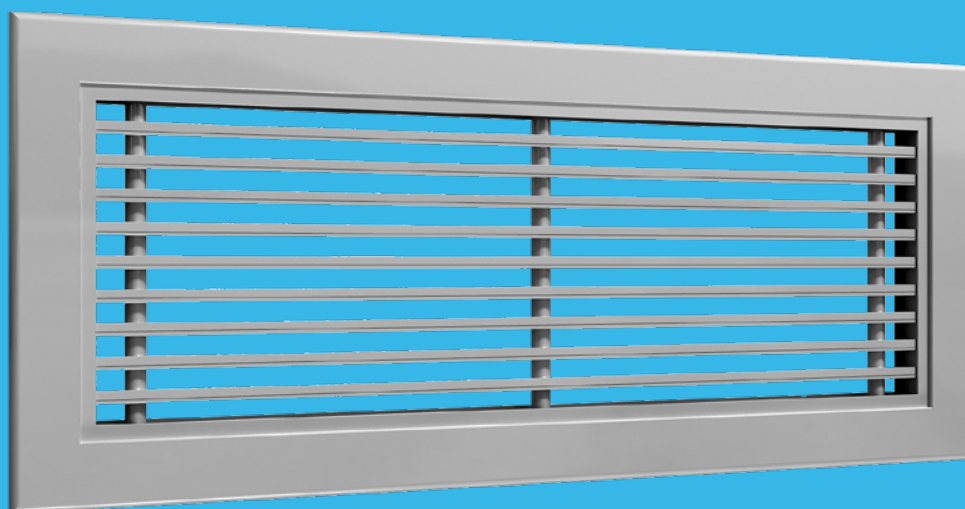

AL21CN-M

Munio tilluftsgaller