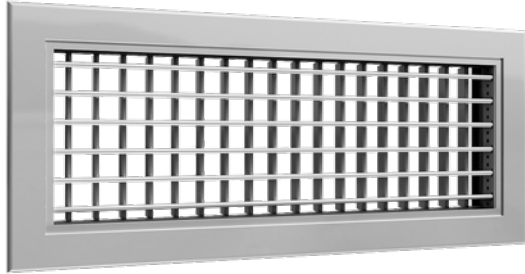

# AD21CN-M

Munio tilluftsgaller

## Beskrivning

AD21CN-M är ett rektangulärt aluminiumgaller med justerbara horisontella lameller och vertikala lameller för reglering av spridningsmönster. AD21CN-M ska användas som standard tilluftsgaller för Munio. AD21CN-M levereras med fjädrar för installation i Munios teleskopiska förlängningsstycke.