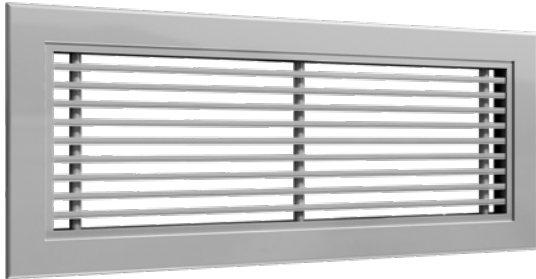

Munio tilluftsgaller

AL21CN-M

Beskrivning

AL21CN-M är ett rektangulärt aluminiumgaller med fasta horisontella lameller och vertikala lameller för reglering av spridningsmönster. AL21CN-M används som tilluftsgaller för Munio. Den levereras i standardutförande med fjädrar för installation i Munios teleskopiska förlängningsstycke.

För mer information, se: "[Munio - Tilluftsbuffel](#)".

Underhåll

Gallret kan enkelt avlägsnas, vilket underlättar åtkomst till Munios anslutningslåda. Kompletta drift och underhållsanvisningar hittar du i [installationsanvisningarna för Munio](#) (www.lindQST.com).

Torka av utvändiga delar på gallret med fuktig trasa.

Beställningsexempe

Produkt	AL21CN-M	aaa	bbb	cccc
Typ				
L - Mått				
H - Mått				

Galler standardfinish:

---- Anodiserad aluminium

9010 RAL 9010, glans 30

9003 RAL 9003, glans 30

xxxx På begäran anna RAL-färg