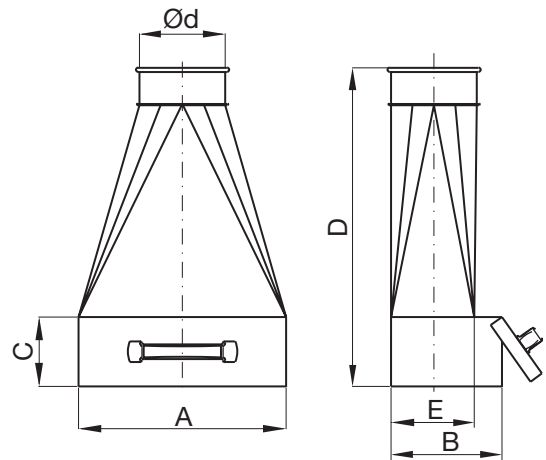

## Sopsug

GSTR

**Beskrivning**

Sopsug används för uppsugning av spån och dylikt. Placeras mot en vägg.

**Dimensioner**

Ød nom	A mm	B mm	C mm	D mm	E mm
100	300	165	100	165	120
125	300	165	100	165	120
160	300	165	100	165	120

**Beställningsexempel**

	<b>GSTR</b>	<b>125</b>
Produkt		
Dimension Ød		