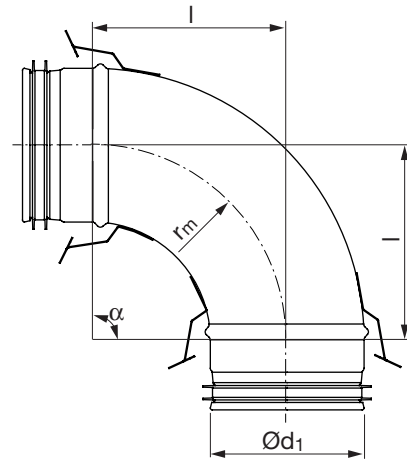

## BULFPE

**Beskrivning**

Används för halvflexibla kanaler när en liten radie behövs. Den levereras med clips som håller fast den halvflexibla kanalen med Smart Lock.

**Dimensioner**

Ød <sub>1</sub> nom	l [mm]	m kg
63 *	100	0,20
76 *	80	0,14

\* Produkten finns på centrallager.

**Beställningsexempel**

	<b>BU</b>	<b>63</b>	<b>90</b>	<b>LFPE</b>
Produkt				
Dimension Ød <sub>1</sub>				
Vinkel α				
Halvflexibel kanal				