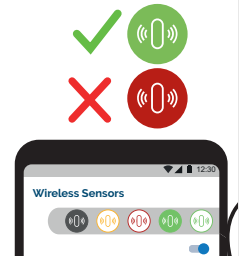

1.

2.

App

3.

4.

5.

6.

7.

8.

9. (Vid ingen anslutning)

10.

max 5 m

Lindab Trådlösa SensorSEPTH

Installationsinstruktion