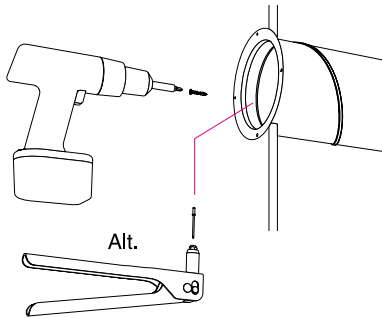

# Tilluftsdon

WTK

Ø125  
Alt 1

Ø100

Ø125  
Alt 2

# Tilluftsdon

WTK

Ø mm	Monterd i	Inställning a [mm]						
		a	6	8	10	12		
100	Kanal	k	1,14	1,44	1,85	2,48		
		a	6	7	8	10	12	16
125	Kanal	k	1,25	1,51	1,87	2,16	2,73	3,61
		a	6	7	8	10	12	16