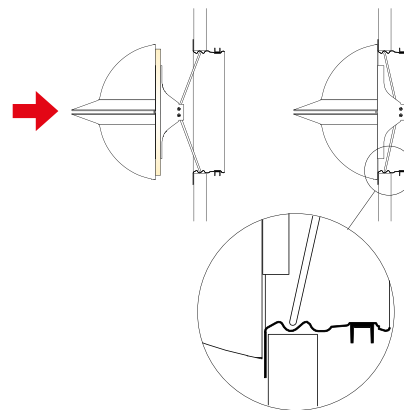

# Tilluftsdon

WTK

Ø125  
Alt 1

Ø100

Ø125  
Alt 2

# Tilluftsdon

WTK

Ø mm	Monterd i	Inställning a [mm]						
		a	6	8	10	12		
100	Kanal	k	1,14	1,44	1,85	2,48		
		a	6	7	8	10	12	16
125	Kanal	k	1,25	1,51	1,87	2,16	2,73	3,61
		a	6	7	8	10	12	16