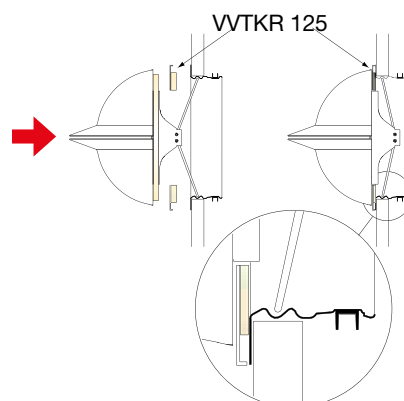

# Tilluftsdon

WTK

Ø125  
Alt 1

Ø100

Ø125  
Alt 2

# Tilluftsdon

WTK

Ø mm	Monterd i	Inställning a [mm]						
		a	6	8	10	12		
100	Kanal	k	1,14	1,44	1,85	2,48		
		a	6	7	8	10	12	16
125	Kanal	k	1,25	1,51	1,87	2,16	2,73	3,61
		a	6	7	8	10	12	16