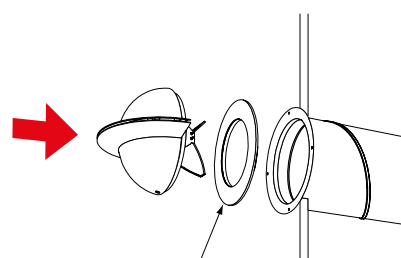

# Tilluftsdon

WTK

Ø125  
Alt 1

Ø100

Ø125  
Alt 2

# Tilluftsdon

WTK

Ø mm	Monterd i	Inställning a [mm]						
		a	6	8	10	12		
100	Kanal	k	1,14	1,44	1,85	2,48		
		a	6	7	8	10	12	16
125	Kanal	k	1,25	1,51	1,87	2,16	2,73	3,61
		a	6	7	8	10	12	16