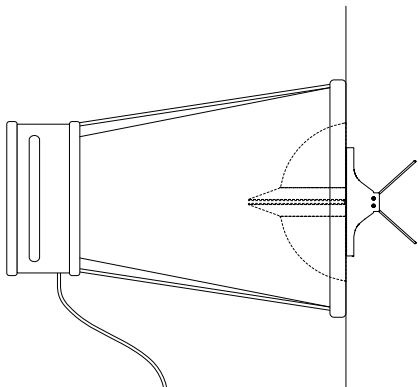

# Tilluftsdon

WTK

Ø125  
Alt 1

Ø100

Ø125  
Alt 2

# Tilluftsdon

WTK

Ø mm	Monterd i	Inställning a [mm]						
		a	6	8	10	12		
100	Kanal	k	1,14	1,44	1,85	2,48		
		a	6	7	8	10	12	16
125	Kanal	k	1,25	1,51	1,87	2,16	2,73	3,61
		a	6	7	8	10	12	16