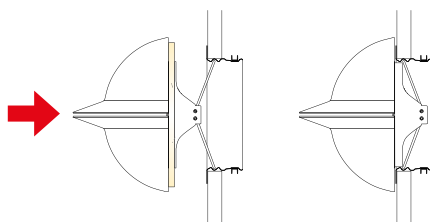

# Tilluftsdon

WTK

Ø125  
Alt 1

Ø100

Ø125  
Alt 2

# Tilluftsdon

WTK

Ø mm	Monterd i	Inställning a [mm]						
		a	6	8	10	12		
100	Kanal	k	1,14	1,44	1,85	2,48		
		a	6	7	8	10	12	16
125	Kanal	k	1,25	1,51	1,87	2,16	2,73	3,61
		a	6	7	8	10	12	16