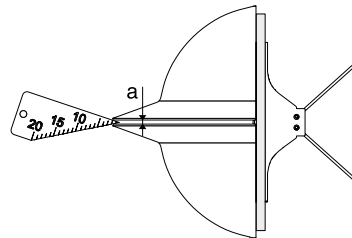

# Tilluftsdon

WTK

Ø125  
Alt 1

Ø100

Ø125  
Alt 2

# Tilluftsdon

WTK

Ø mm	Monterd i	Inställning a [mm]						
		a	6	8	10	12		
100	Kanal	k	1,14	1,44	1,85	2,48		
		a	6	7	8	10	12	16
125	Kanal	k	1,25	1,51	1,87	2,16	2,73	3,61
		a	6	7	8	10	12	16