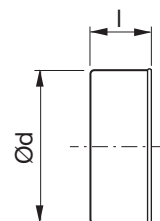

Ändlock

EPF

Dimensioner

Beskrivning

Pressat ändlock, som passar utanpå Safe-detalj.

Har ingen Click-funktion – har inga nockar.

Ød nom	l [mm]	m kg
63	40	0,04
76	42	0,07
80 *	48	0,07
100 *	48	0,11
125 *	48	0,14
160 *	48	0,17
200 *	46	0,21
250 *	68	0,50
315 *	60	0,67
400 *	91	1,17
500 **	80	1,81
630 **	80	2,54
800 **	100	3,54
1000 **	120	7,30
1250 **	120	11,3

* Med omvikt kant

** Handbyggt utförande

Beställningsexempel

Produkt **EPF**
Dimension Ød **250**