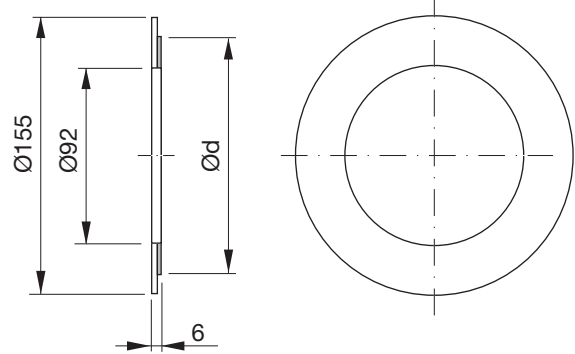

## Beskrivning

Bricka för att täcka den yttre delen av monteraramens brätte.

## Dimensioner

Ød nom	m kg
125	0,07

## Beställningsexempel

	VVKR	125	9003
Produkt			
Dimension Ød <sub>1</sub>			
Färg			