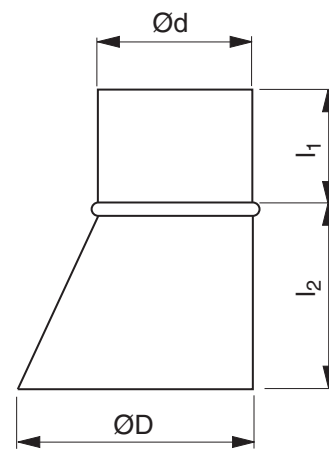

Utsugningshuvud

SH

Beskrivning

Utsugningshuvud för alla former av utsugning.

Kan fås i två standardstorlekar med diverse tillbehör som spjäll, nät och magnet.

Dimensioner

Ød nom	ØD nom	l ₁ mm	l ₂ mm	m kg
80	160	80	95	0,31
160 *	315	120	155	1,00

* Försett med handtag

Beställningsexempel

Produkt	SH	160
Dimension Ød		