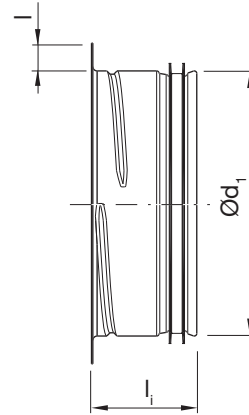

## Beskrivning

Montageram med gänga för enhet med bajonettfäste.  
Levereras med Safe-tätning.  
Monteras i kanal.

## Dimensioner

Ød <sub>1</sub> nom	l [mm]	l <sub>1</sub> [mm]	m kg
80	12-14	42	0,07
100	12-14	51	0,07
125	12-14	48	0,11
160	12-14	45	0,16
200	12-20	50	0,21

## Beställningsexempel

Produkt	VRGU	160
Dimension Ød <sub>1</sub>		